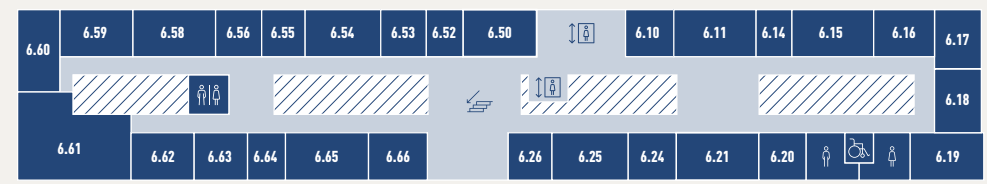

DECK 6

WORKSPACE & KLUBSCHULE RÄUME 6.10 - 6.26 & RÄUME 6.50 - 6.66