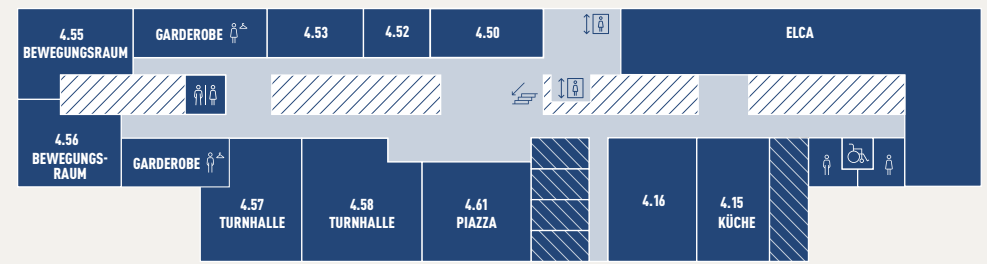

### DECK 0

Velostation Velo-Ladestation

### DECK 1

EINKAUF & GENUSS

### DECK 3

EMPFANG WORKSPACE & KLUBSCHULE RÄUME 3.10 - 3.12 & RÄUME 3.50 - 3.55 RESTAURANT THE FLOW