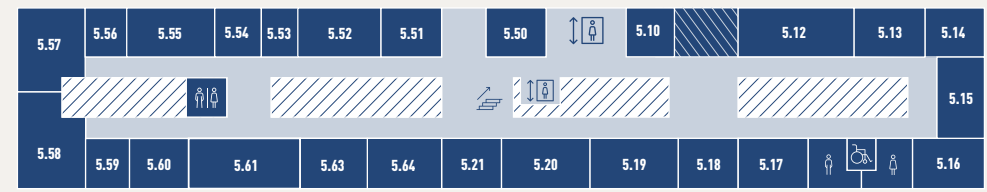

DECK 5

WORKSPACE & KLUBSCHULE RÄUME 5.10 - 5.21 & RÄUME 5.50 - 5.64