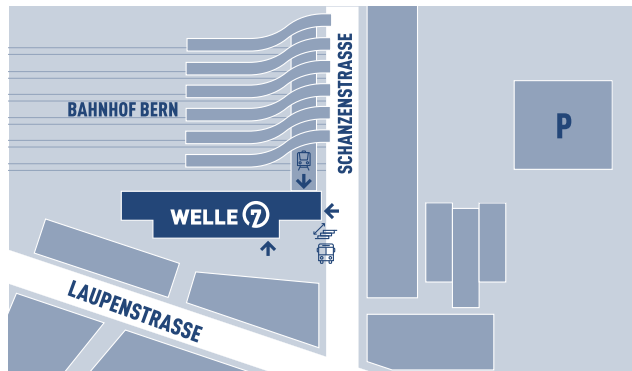

STANDORT UND KONTAKT

Welle7

Schanzenstrasse 5
3008 Bern
info@welle7.ch
welle7.ch

Welle7

Mo bis Fr	06:00 – 22:30
Sa	06:00 – 21:00
So	geschlossen

Gastronomie

Mo bis Fr	06:00 – 21:30
Sa	06:00 – 20:00
So	geschlossen

WELLE 7

WELLE 7

IHR ZWISCHENSTOPP FÜR
GENUSS • BUSINESS • BILDUNG • EINKAUF

BAHNHOF BERN POSTPARC. WELLE7.CH

DECK 0

Velostation Velo-Ladestation

DECK 1

EINKAUF & GENUSS

DENNER EXPRESS
 MIGROS BLUMEN
 DHL
 NAIL WORLD CENTER
 STAR HAIR
 Fotostation
 Eltern-Kind-Toilette
 Toiletten
 Geldautomat
 Wickelraum
 Stilraum

DECK 3

EMPFANG WORKSPACE & KLUBSCHULE

RÄUME 3.10 – 3.12 & RÄUME 3.50 – 3.54
RESTAURANT THE FLOW