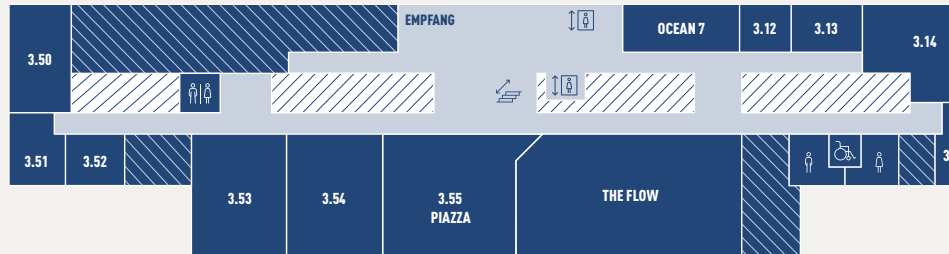

DENNER EXPRESS
 MIGROS BLUMEN
 DHL
 NAIL WORLD CENTER
 STAR HAIR
 Fotostation
 Eltern-Kind-Toilette
 Toiletten
 Geldautomat
 Wickelraum
 Stilraum

DECK 3

EMPFANG WORKSPACE & KLUBSCHULE

RÄUME 3.10 – 3.12 & RÄUME 3.50 – 3.54
RESTAURANT THE FLOW