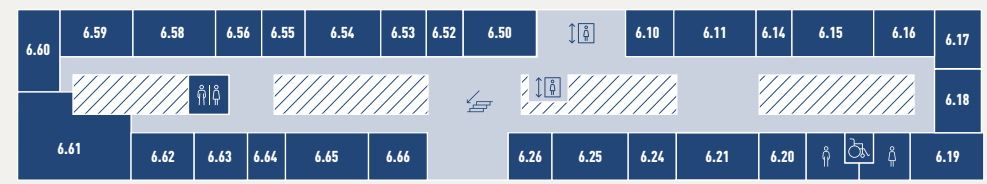

DECK 6

WORKSPACE & KLUBSCHULE
RÄUME 6.10 – 6.26 & RÄUME 6.50 – 6.66

WORK SPACE
klubschule MIGROS
IBAW // Wir Lernen Karriere macht