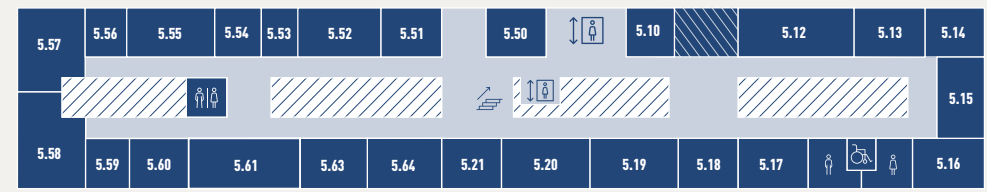

DECK 5

WORKSPACE & KLUBSCHULE
RÄUME 5.12 – 5.21 & RÄUME 5.50 – 5.64

WORK SPACE
klubschule MIGROS
IBAW // Wir Lernen Karriere macht