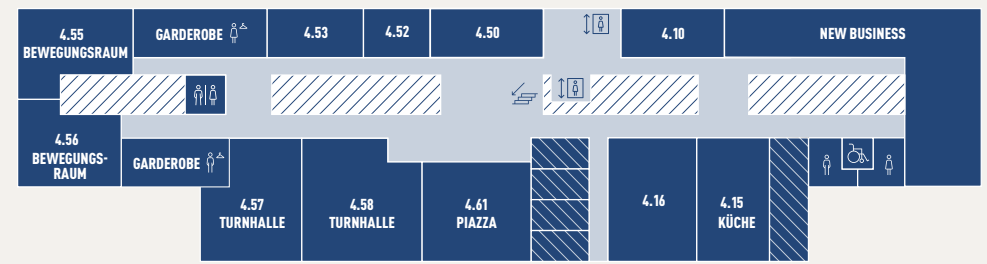

DENNER EXPRESS
 MIGROS BLUMEN
 DHL
 NAIL WORLD CENTER
 STAR HAIR
 Fotostation
 Eltern-Kind-Toilette
 Toiletten
 Geldautomat
 Wickelraum
 Stilraum

DECK 3

EMPFANG WORKSPACE & KLUBSCHULE

RÄUME 3.10 – 3.12 & RÄUME 3.50 – 3.54
RESTAURANT THE FLOW

WORK SPACE
 klubschule MIGROS
 IBAW // Wir Lernen Karriere macht
 the flow EXCELLENCE FOOD, ART & EVENTS

DECK 4

WORKSPACE & KLUBSCHULE
RÄUME 4.10 – 4.16 & RÄUME 4.50 – 4.61

WORK SPACE
 klubschule MIGROS
 IBAW // Wir Lernen Karriere macht